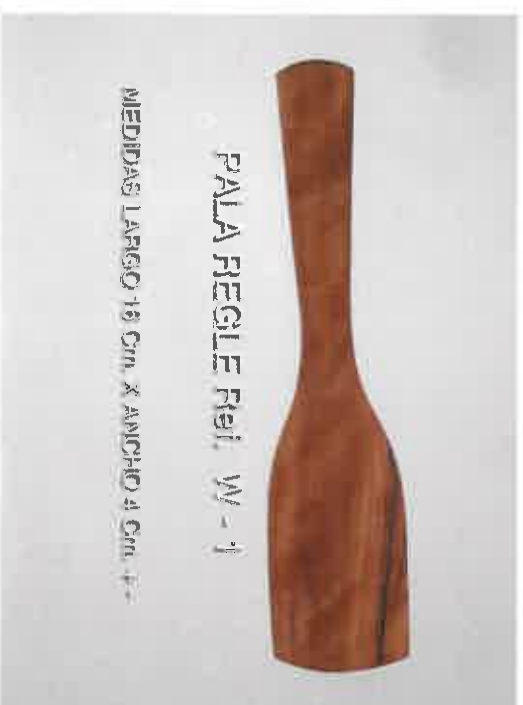

**UTENSILIOS DE COCINA
MADERA
DE OLIVO**

Introducción

MADERA DE OLIVO

TORNEADOS SERRA S.L.

EMPRESA ARTESANA

43560 LA SÉNIA

PALAS LISA Ref. D - 1

PALA CON AGUJEROS Ref. D - 2

MEDIDAS LARGO 30 Cm X ANCHIO 7 Cm. + -

PALA LARGA Ref. B - 1

MEDIDAS LARGO 40 Cm. X ANCHIO 7 Cm. + -

PALA Ref. C-3

MEDIDA LARGO 35 Cm X ANCHO 7 Cm +-

TENEDORI Ref. C - 2

MEDIDAS LARGO 35 C M. X ANCHO 4 Cm. +-

TENEDOR REF. E - 2

medidas: largo 30 cm x ancho 4 cm

TENEDOR Ref. G - 2

MEDIDAS: LARGO 22 cm. X ANCHO 4 cm

TENEDOR FIEL, F2
LARGO 16 Cm

CUCHIARITA FIEL, F1
LARGO 16 Cm

TENEDOR MINIATURA FIEL, W-3
MEDIDAS LARGO 10 Cm +-